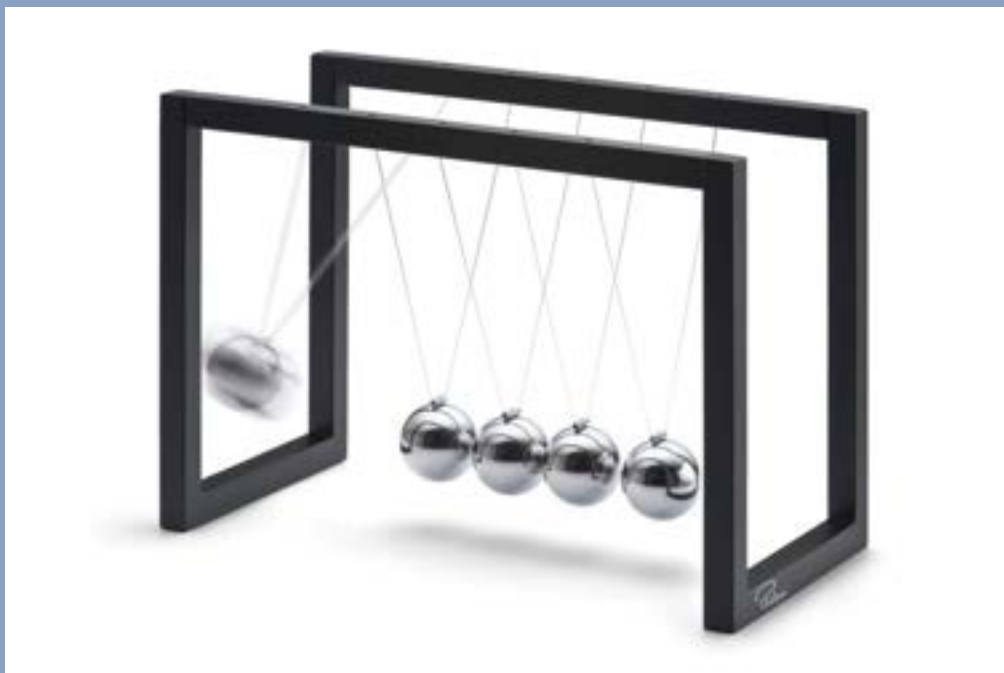

**СУВЕНИРЫ И АКСЕССУАРЫ
PREMIUM**

BALLANCE BALL GAME

СОСТАВ:

▲ АКСЕССУАР BALLANCE BALL GAME ИЗ ХРОМИРОВАННОЙ СТАЛИ ОТ PHILIPPI DESIGN В ДЕКОРАТИВНОЙ КОРОБКЕ

▲ ОТКРЫТКА

1930 MDL

LEATHER SUPPORT

СОСТАВ: