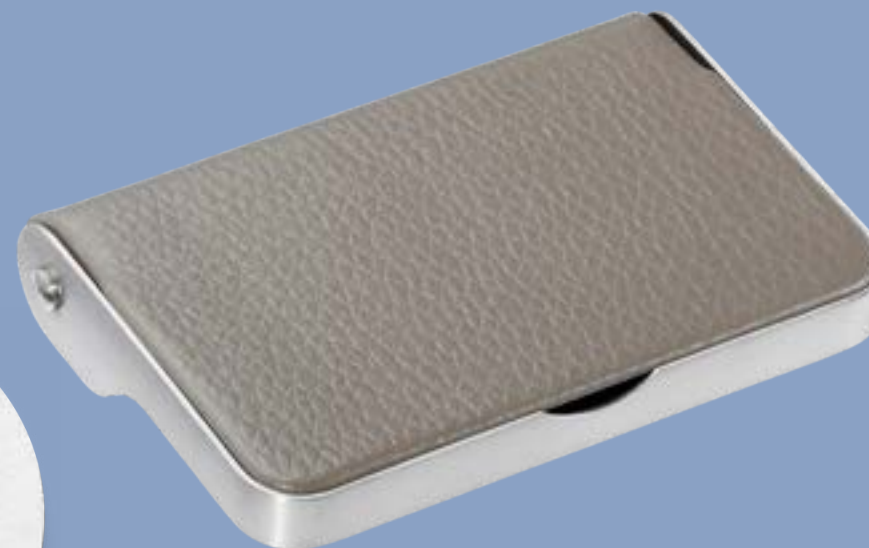

LEATHER SUPPORT

СОСТАВ:

- ▲ КОЖАНАЯ ВИЗИТНИЦА/ ПОДСТАВКА ПОД КАДЖЕТЫ С ЭЛЕМЕНТАМИ ХРОМИРОВАННОЙ СТАЛИ ОТ PHILIPPI DESIGN
- ▲ ОТКРЫТКА
- ▲ КОРОБОЧКА С ОФОРМЛЕНИЕМ

640 MDL