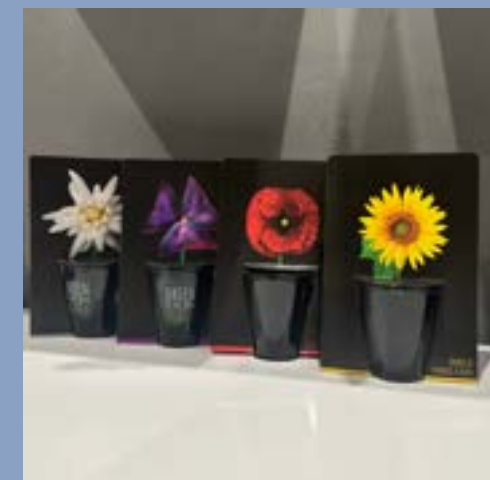

ЦЕНА ПРИ ЗАКАЗЕ
ДО 20 ПОДАРКОВ

ЦЕНА ПРИ ЗАКАЗЕ ОТ
ДО 50 ПОДАРКОВ

ЦЕНА ПРИ ЗАКАЗЕ
БОЛЕЕ 50 ПОДАРКОВ

1870 MDL

1800 MDL

1770 MDL