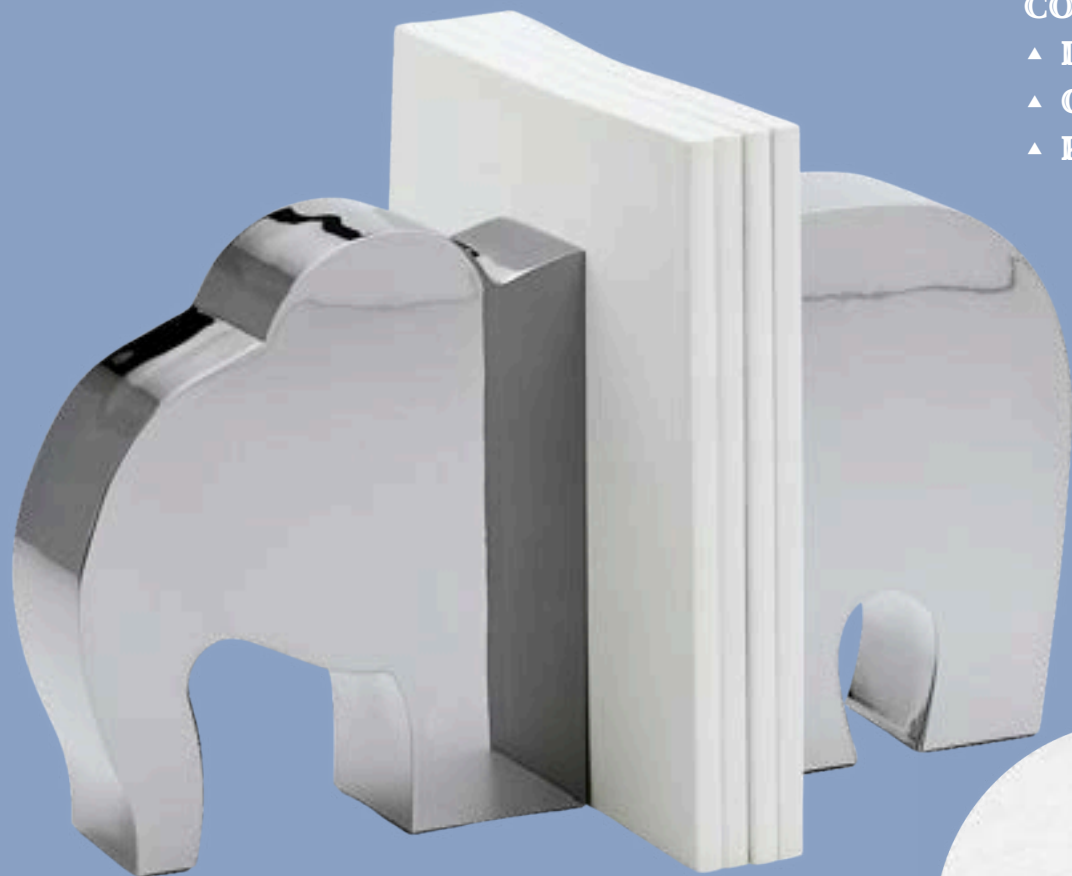

ELEPHANT BOOKENDS

СОСТАВ:

- ▲ ПОДСТАВКА ДЛЯ КНИГ ИЗ ХРОМИРОВАННОЙ СТАЛИ ОТ PHILIPPI DESIGN
- ▲ ОТКРЫТКА
- ▲ КОРОБКА С ОФОРМЛЕНИЕМ

2600 MDL