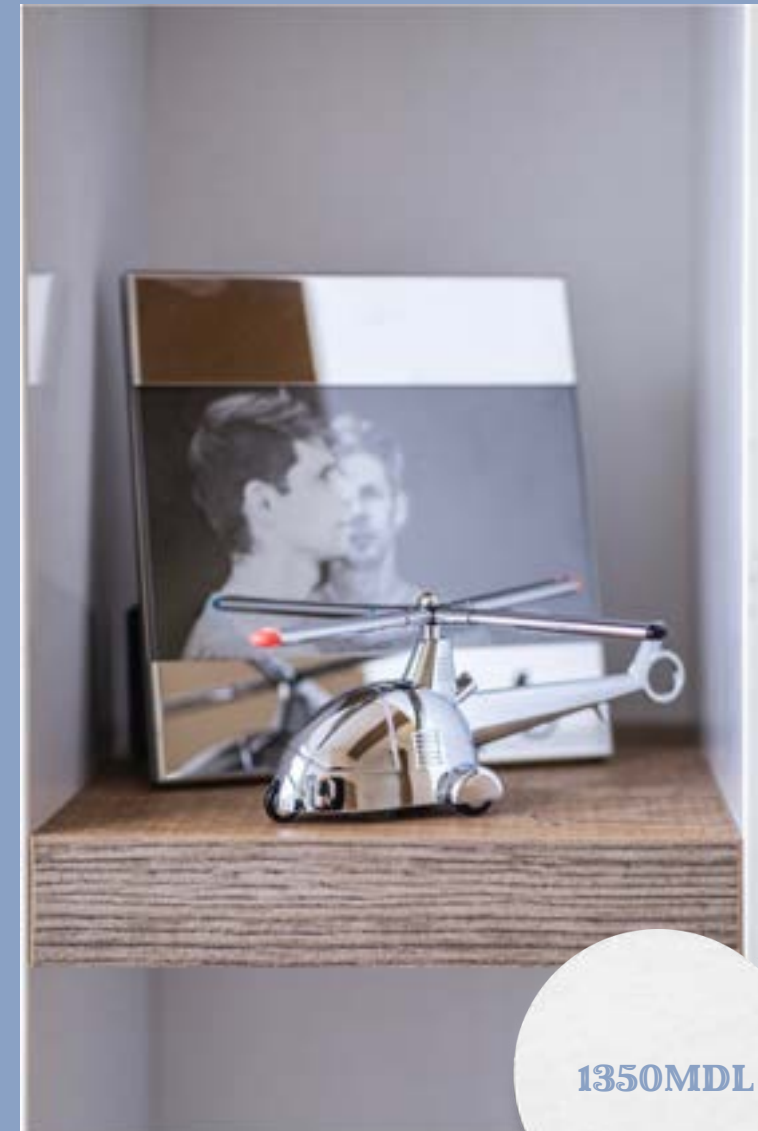

АКСЕССУАР С РУЧКАМИ "HELICOPTER"